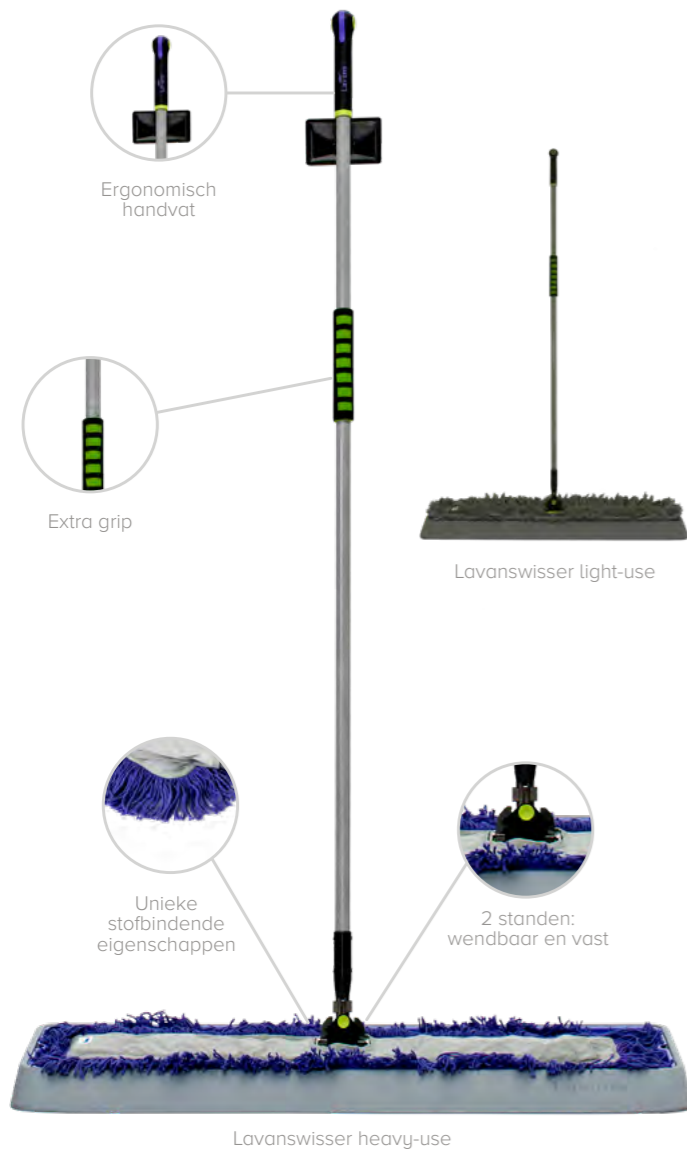

Lavanswissers

Handwisser

40 cm
Voor magazijnstellingen en goederen